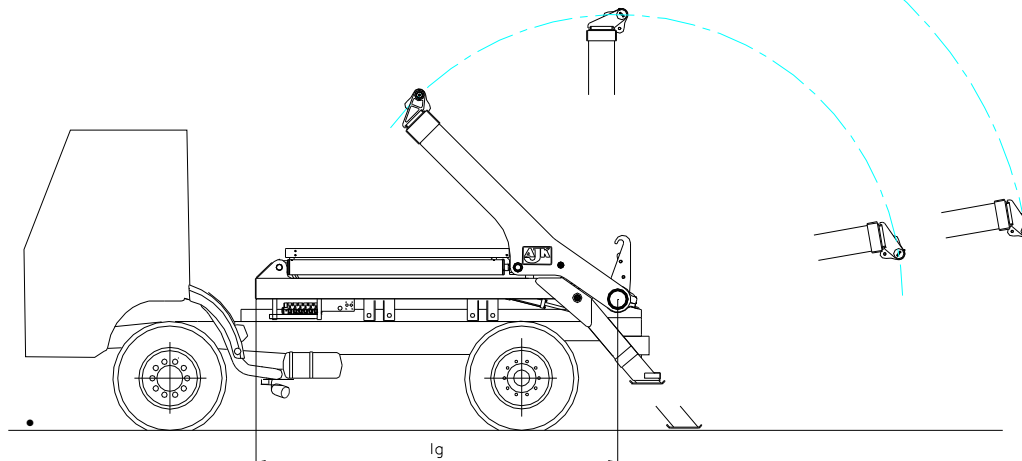

www.hydrolift.be

HPG

HYDROLIFT.be

BREE - BELGIUM

www.hydrolift.be

GVW PTC ZGG HTG	Capacity Puissance Kapazität Kapaciteit	lg (mm)	
4X2 <15 T	8 T	3500	10-20 m3 10-20 m3
4X2 <19 T	12 T 14 T	3500	10-20 m3 10-20 m3
6X2 < 26 T	16 T	4350	10-20 m3
6X4 < 26 T	18 T		10-20 m3